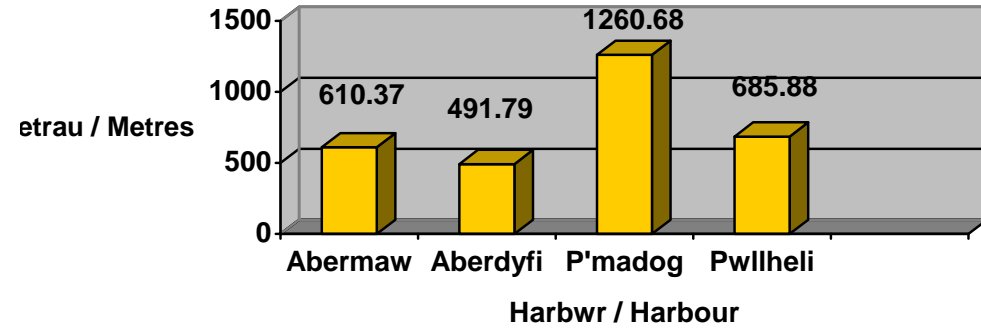

Cyfanswm Hyd / Total LOA