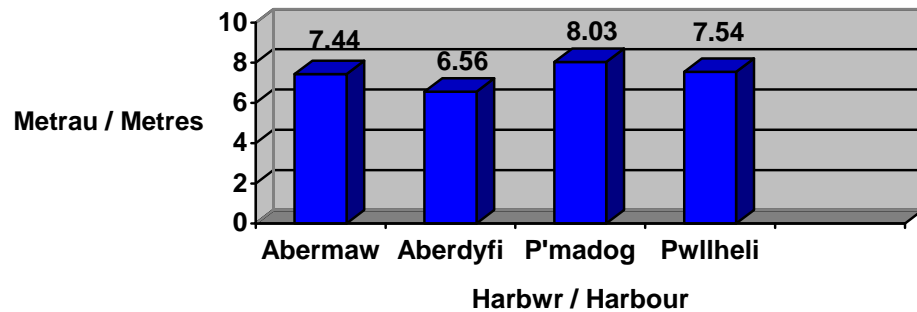

Darlun o ystadegau cychod ym mhob harbwr. Analysis of boat statistics at each harbour.

Nifer o Gychod / Number of Boats

Cyfanswm Hyd / Total LOA

Cyfartaledd Hyd / Average LOA

Cyfanswm Dyfnder / Total Draught

Cyfartaledd Dyfnder / Average Draught