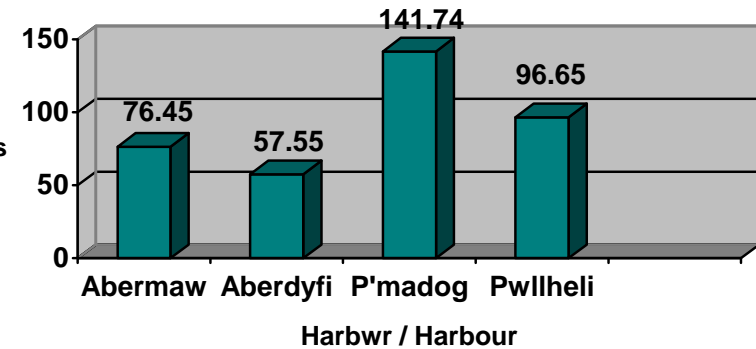

Darlun o ystadegau cychod ym mhob harbwr. Analysis of boat statistics at each harbour.

Nifer o Gychod / Number of Boats

Cyfanswm Hyd / Total LOA

Cyfartaledd Hyd / Average LOA

Cyfanswm Dyfnder / Total Draught

Cyfartaledd Dyfnder / Average Draught